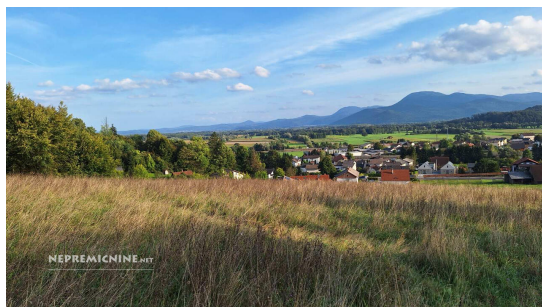

Transakcija:	Prodaja
Tip:	Posest - Za investicijo
Velikost:	3.109,00m²
Lokacija:	BREZOVICA PRI LJUBLJANI, LJ-okolica
Država:	Slovenija
Energetski razred:	Ni podatka

3.109 m², za investicijo, stavbno zemljišče, prodamo. Cena: 330.000,00 EUR

Na enem najlepših predelov na Brezovici pri Ljubljani, se prodajajo tri zemljišča, v skupni izmeri 3.109 m². Trenutno je zazidljivo le najmanjše, v izmeri 53m². Ostala so kmetijska. Na občini je bila oddana pobuda za spremembo. Dostop do zemljišč je z javne ceste in je asfaltiran. Zemljišča so z rahlim naklonom, nudijo potreben mir in čudovite razglede na okolico in Ljubljansko barje. So sončne skozi ves dan, na zgornji strani mejijo na gozd, kar je še dodatna prednost. Zemljišča omogočajo občutek razgibanosti, dinamike in nudijo vrsto možnosti preživljanja prostega časa. So odlično izhodišče za ljubitelje narave in rekreacije.

Lokacija združuje prednosti bivanja v naravi in hitrega dostopa do urbanega središča Ljubljane. Do avtoceste je le nekaj minut. Vsa potrebna infrastruktura je v bližini.

Primerna so za investicijo.

Zemljiško knjižno urejeno.